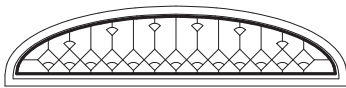

Diamond Lights Panel - Circle Top and Elliptical Windows

CTN20

CTN24

CTN28

CTN30

CTN34

CTN28-2*

CTN30-2*