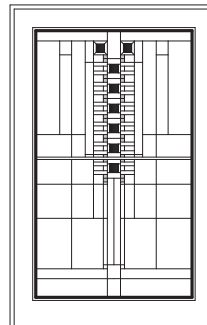

FWG43611S*