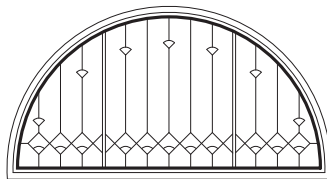

Diamond Lights Panel - Circle Top and Elliptical Windows

CTN20

CTN24

CTN28

CTN30

CTN34

CTN28-2*

CTN30-2*