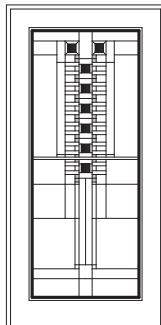

FWG33611S*