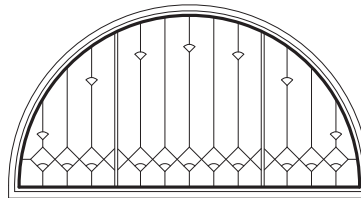

Diamond Lights Panel - Circle Top and Elliptical Windows

CTN20

CTN24

CTN28

CTN30

CTN34

CTN28-2*

CTN30-2*