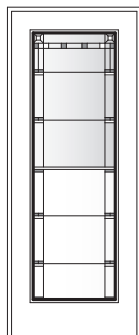

FWG29611S*