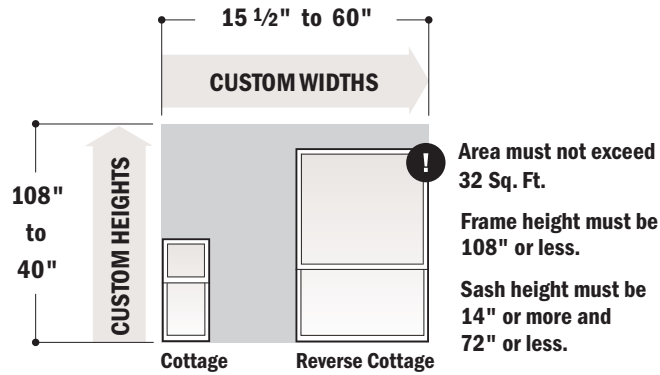

E-Series DH Sash Replacement Kits (2007 to Present)

Custom Windows

Unit Sizes

Unit Size Chart - Custom Windows

Note:

Available in 1/8" increments. Sash not to exceed 92 pounds. See current [custom sizes](#) available.

Unit Size Table - Vent

Unit Sizes

Sash Size Table

Sash Size Table			
	Unit No.	Overall Sash w x h	Unobstructed Glass w x h
18	DHR1830	20 x 18	14 ⁵ / ₁₆ x 14 ²⁹ / ₃₂
	DHR1834	20 x 20	14 ⁵ / ₁₆ x 16 ²⁹ / ₃₂
	DHR1838	20 x 22	14 ⁵ / ₁₆ x 18 ²⁹ / ₃₂
	DHR1840	20 x 24	14 ⁵ / ₁₆ x 20 ²⁹ / ₃₂
	DHR1846	20 x 27	14 ⁵ / ₁₆ x 23 ²⁹ / ₃₂
	DHR1848	20 x 28	14 ⁵ / ₁₆ x 24 ²⁹ / ₃₂
	DHR1849	20 x 28 ¹ / ₂	14 ⁵ / ₁₆ x 25 ¹³ / ₃₂
	DHR1850	20 x 30	14 ⁵ / ₁₆ x 26 ²⁹ / ₃₂
	DHR1851	20 x 30 ¹ / ₂	14 ⁵ / ₁₆ x 27 ¹³ / ₃₂
	DHR1856	20 x 33	14 ⁵ / ₁₆ x 29 ²⁹ / ₃₂
	DHR1860	20 x 36	14 ⁵ / ₁₆ x 32 ²⁹ / ₃₂
	DHR1866	20 x 39	14 ⁵ / ₁₆ x 35 ²⁹ / ₃₂
	DHR1870	20 x 42	14 ⁵ / ₁₆ x 38 ²⁹ / ₃₂
	DHR1876	20 x 45	14 ⁵ / ₁₆ x 41 ²⁹ / ₃₂
20	DHR2030	24 x 18	18 ⁵ / ₁₆ x 14 ²⁹ / ₃₂
	DHR2034	24 x 20	18 ⁵ / ₁₆ x 16 ²⁹ / ₃₂
	DHR2038	24 x 22	18 ⁵ / ₁₆ x 18 ²⁹ / ₃₂
	DHR2040	24 x 24	18 ⁵ / ₁₆ x 20 ²⁹ / ₃₂
	DHR2046	24 x 27	18 ⁵ / ₁₆ x 23 ²⁹ / ₃₂
	DHR2048	24 x 28	18 ⁵ / ₁₆ x 24 ²⁹ / ₃₂
	DHR2049	24 x 28 ¹ / ₂	18 ⁵ / ₁₆ x 25 ¹³ / ₃₂
	DHR2050	24 x 30	18 ⁵ / ₁₆ x 26 ²⁹ / ₃₂
	DHR2051	24 x 30 ¹ / ₂	18 ⁵ / ₁₆ x 27 ¹³ / ₃₂
	DHR2056	24 x 33	18 ⁵ / ₁₆ x 29 ²⁹ / ₃₂
	DHR2060	24 x 36	18 ⁵ / ₁₆ x 32 ²⁹ / ₃₂
	DHR2066	24 x 39	18 ⁵ / ₁₆ x 35 ²⁹ / ₃₂
	DHR2070	24 x 42	18 ⁵ / ₁₆ x 38 ²⁹ / ₃₂
	DHR2076	24 x 45	18 ⁵ / ₁₆ x 41 ²⁹ / ₃₂