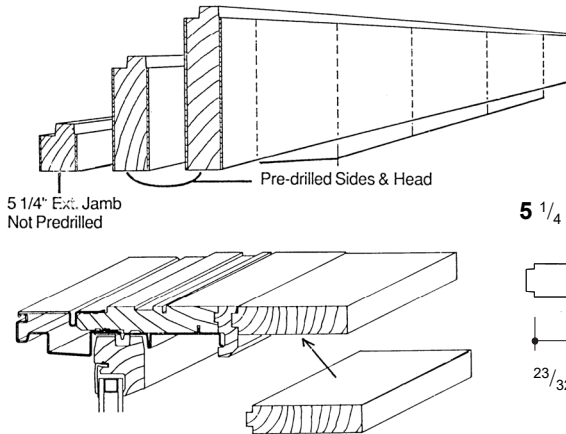

Jamb Liner - Side (1996 to 3/2017) Ref. No. 10 [page 7](#)

Unit No.	Dimensions	White	Gray
DHP310	44 ³ / ₆₄	1618310	2713710
DHP42	48 ³ / ₆₄	1618311	2713711
DHP46	52 ³ / ₆₄	1618312	2713712
DHP410	56 ³ / ₆₄	1682088	2773388
DHP52	60 ³ / ₆₄	1618313	2713713
DHP56	64 ³ / ₆₄	1618314	2713714
DHP510	68 ³ / ₆₄	1682089	2773389
DHP62	72 ³ / ₆₄	1618315	2713715

Frames

Extension Jamb - Standard

Note:
See iQ+ for additional detail.

Double-Hung Picture and Sidelight Extension Jamba

Extension Jamb / Wood - Head and Sill (Pair)

Unit No.	Length	Pine			Oak			Maple		
		5 1/4" Wall	6 9/16" Wall	7 1/8" Wall	5 1/4" Wall	6 9/16" Wall	7 1/8" Wall	5 1/4" Wall	6 9/16" Wall	7 1/8" Wall
DHP10	12	1636653	1636649	1636651	OBD	OBD	OBD	OBD	OBD	OBD
DHP30	37 5/8	1636134	1636234	1636334	9106367	9106478	9106253	9106406	9106507	9106292
DHP34	41 5/8	1636135	1636235	1636335	9106368	9106479	9106254	9106407	9106508	9106293
DHP310	47 5/16	1636654	1636650	1636652	OBD	OBD	OBD	OBD	OBD	OBD
DHP42	51 5/16	1636621	1636631	1636641	9106386	9106485	9106269	9106425	9106514	9106308
DHP410	59 5/16	1636622	1636632	1636642	9106387	9106486	9106270	9106426	9106515	9106309
DHP56	67 5/16	1636623	1636633	1636643	9106388	9106487	9106271	9106427	9106516	9106310
DHP62	75 5/16	1636624	1636634	1636644	9106389	9106488	9106272	9106428	9106517	9106311