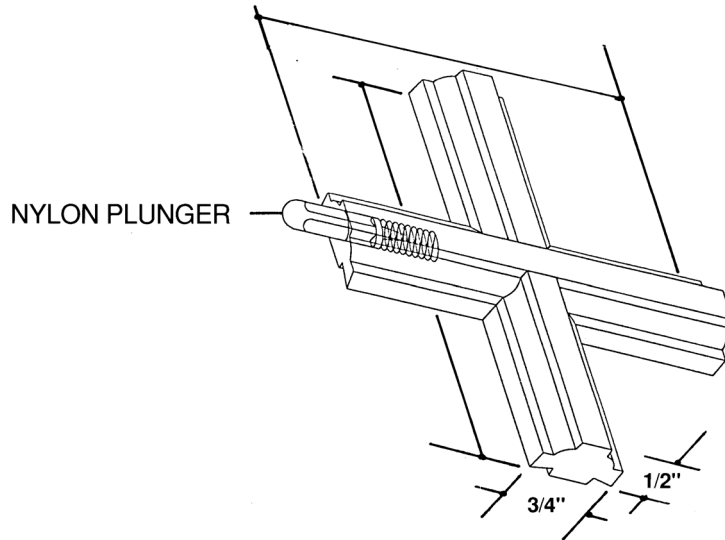

Double-Hung (DH) Transom Windows (1994 to 2006)

Standard Windows

Grilles

Interior Grilles - Colonial

Note:

See [Accessory Guide 0005167](#).

Double-Hung (DH) Interior Wood Grilles - Colonial / 3/4" Wood

Unit No.		Dimensions (w x h)	Exterior			
			White	Terratone®	Sandtone	Forest Green
			Interior			
			MAPLE			
10	DHT10	6 ²⁹ / ₃₂	1669311	2703121	1138958	0342251
	DHT1815	15 ⁷ / ₃₂ × 14 ⁷ / ₃₂	1603001	2703043	1103680	0312501
18	DHT1817	15 ⁷ / ₃₂ × 16 ⁷ / ₃₂	1603002	2703044	1103681	0312502
	DHT18111	15 ⁷ / ₃₂ × 20 ⁷ / ₃₂	1603003	2703045	1103682	0312503
	DHT1821	15 ⁷ / ₃₂ × 22 ⁷ / ₃₂	1603004	2703046	1103683	0312504
	DHT1823	15 ⁷ / ₃₂ × 24 ⁷ / ₃₂	1603005	2703047	1103684	0312505
	DHT1827	15 ⁷ / ₃₂ × 28 ⁷ / ₃₂	1603006	2703048	1103685	0312506
	DHT1831	15 ⁷ / ₃₂ × 34 ⁷ / ₃₂	1603008	2703050	1103687	0312508
	DHT2015	19 ⁷ / ₃₂ × 14 ⁷ / ₃₂	1603009	2703051	1103688	0312509
20	DHT2017	19 ⁷ / ₃₂ × 16 ⁷ / ₃₂	1603010	2703052	1103689	0312510
	DHT20111	19 ⁷ / ₃₂ × 20 ⁷ / ₃₂	1603011	2703053	1103690	0312511
	DHT2021	19 ⁷ / ₃₂ × 22 ⁷ / ₃₂	1603012	2703054	1103691	0312512
	DHT2023	19 ⁷ / ₃₂ × 24 ⁷ / ₃₂	1603013	2703055	1103692	0312513
	DHT2027	19 ⁷ / ₃₂ × 28 ⁷ / ₃₂	1603014	2703056	1103693	0312514
	DHT2031	19 ⁷ / ₃₂ × 34 ⁷ / ₃₂	1603016	2703058	1103695	0312516