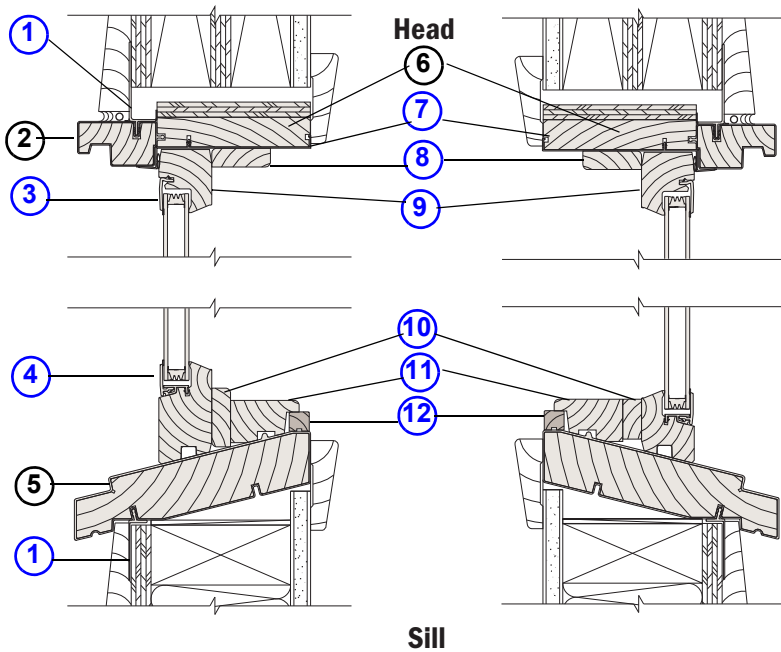

Vertical Section

- 1. [Head/Sill Flange](#)
- 2. Head Jamb Outer Frame
- 3. [Top Rail Glazing Bead](#)
- 4. [Lower Rail Glazing Bead](#)
- 5. Sill
- 6. Head Jamb Frame
- 7. [Head Jamb Liner](#)
- 8. [Head Stop](#)
- 9. [Sash](#)
- 10. [Sill Stop Filler](#)
- 11. [Sill Stop Subassembly](#)
- 12. [Sill Stop Prefinished](#)