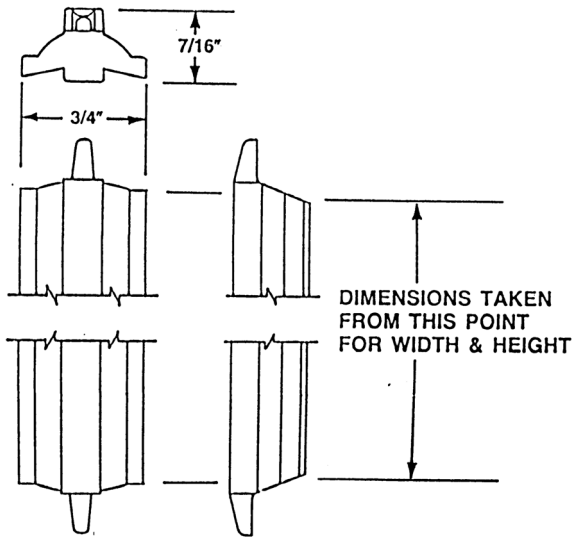

Grilles

Interior Grilles - Colonial / 3/4" Polycarbonate

Interior Grille - Transom Window / Colonial / 3/4" Polycarbonate

Perma-Shield® Narroline® Transom Window Interior Grilles - 3/4" Polycarbonate

Size	Dimensions (w x h)	Size	Dimensions (w x h)
TR 1816	16 11/32 x 13 7/8	TR 3010	32 11/32 x 8 31/32
TR 1818	16 11/32 x 15 7/8	TR 3016	32 11/32 x 13 7/8
TR 1820	16 11/32 x 19 7/8	TR 3018	32 11/32 x 15 7/8
TR 1822	16 11/32 x 21 7/8	TR 3020	32 11/32 x 19 7/8
TR 1824	16 11/32 x 23 7/8	TR 3022	32 11/32 x 21 7/8
TR 1828	16 11/32 x 27 7/8	TR 3024	32 11/32 x 23 7/8
TR 1832	16 11/32 x 33 7/8	TR 3028	32 11/32 x 27 7/8
TR 2016	20 23/64 x 13 7/8	TR 3032	32 11/32 x 33 7/8
TR 2018	20 23/64 x 15 7/8	TR 3410	36 11/32 x 8 31/32
TR 2020	20 23/64 x 19 7/8	TR 3416	36 11/32 x 13 7/8
TR 2022	20 23/64 x 21 7/8	TR 3418	36 11/32 x 15 7/8
TR 2024	20 23/64 x 23 7/8	TR 3420	36 11/32 x 19 7/8
TR 2028	20 23/64 x 27 7/8	TR 3422	36 11/32 x 21 7/8
TR 2032	20 23/64 x 33 7/8	TR 3424	36 11/32 x 23 7/8
TR 2410	24 23/64 x 8 31/32	TR 3428	36 11/32 x 27 7/8
TR 2416	24 23/64 x 13 7/8	TR 3432	36 11/32 x 33 7/8
TR 2418	24 23/64 x 15 7/8	TR 3816	40 11/32 x 13 7/8
TR 2420	24 23/64 x 19 7/8	TR 3818	40 11/32 x 15 7/8
TR 2422	24 23/64 x 21 7/8	TR 3820	40 11/32 x 19 7/8
TR 2424	24 23/64 x 23 7/8	TR 3822	40 11/32 x 21 7/8
TR 2428	24 23/64 x 27 7/8	TR 3824	40 11/32 x 23 7/8
TR 2432	24 23/64 x 33 7/8	TR 3828	40 11/32 x 27 7/8
TR 2810	28 23/64 x 8 31/32	TR 3832	40 11/32 x 33 7/8
TR 2816	28 23/64 x 13 7/8	TR 6418	71 31/32 x 15 55/64
TR 2818	28 23/64 x 15 7/8		
TR 2820	28 23/64 x 19 7/8		
TR 2822	28 23/64 x 21 7/8		
TR 2824	28 23/64 x 23 7/8		
TR 2828	28 23/64 x 27 7/8		
TR 2832	28 23/64 x 33 7/8