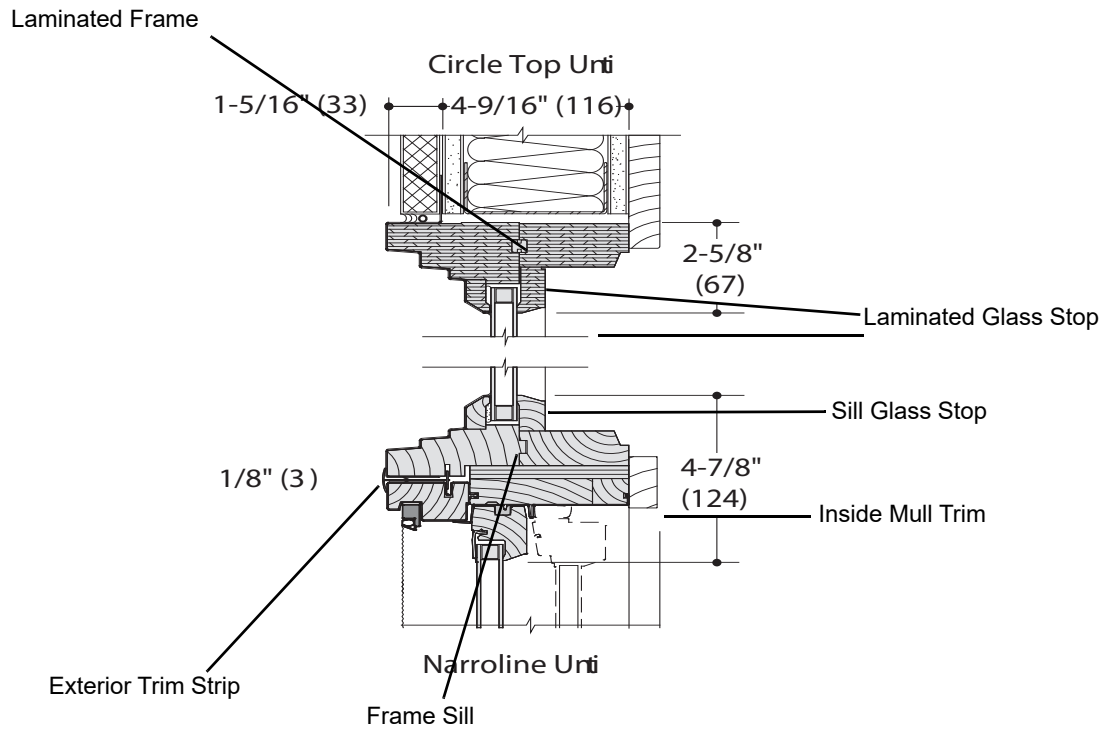

Joining Components

Transom Joining Kit - Double-Hung Circle Top

Double-Hung Circle Top™ Transom Joining

Joining Kit - CTN / TWT / FF over TW

Unit No.	White	Terratone®	Sandtone	Forest Green
CTN18	1611618	2751320	1141341	0312832
CTN20	1656302	2751302	1141324	0312812
CTN24	1656304	2751304	1141326	0312814
CTN28	1656306	2751306	1141328	0312816
CTN28-2	1656316	2751316	1141334	0312826
CTN30	1656308	2751308	1141330	0312818
CTN30-2	1656318	2751318	1141336	0312828
CTN34	1656310	2751310	1141332	0312820
CTN38	1611638	2751323	1141344	0312835