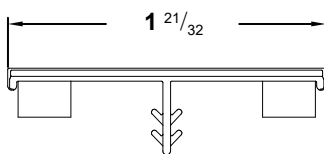

Unit No.	Dimensions	White	Terratone	Sandtone
FWH68	79 1/2	2573492	2640743	0903750
FWH611	82 1/8	2573496	2640744	0903751
FWH80	95 1/4	2573488	2640745	0903752
FWH10 ft	117 13/16	2510101	2640746	0903753

Joining Flashing - 3/4" LVL

	Finish	Order No.
	White	2573484
	Terratone®	2640727
	Sandtone	0903517