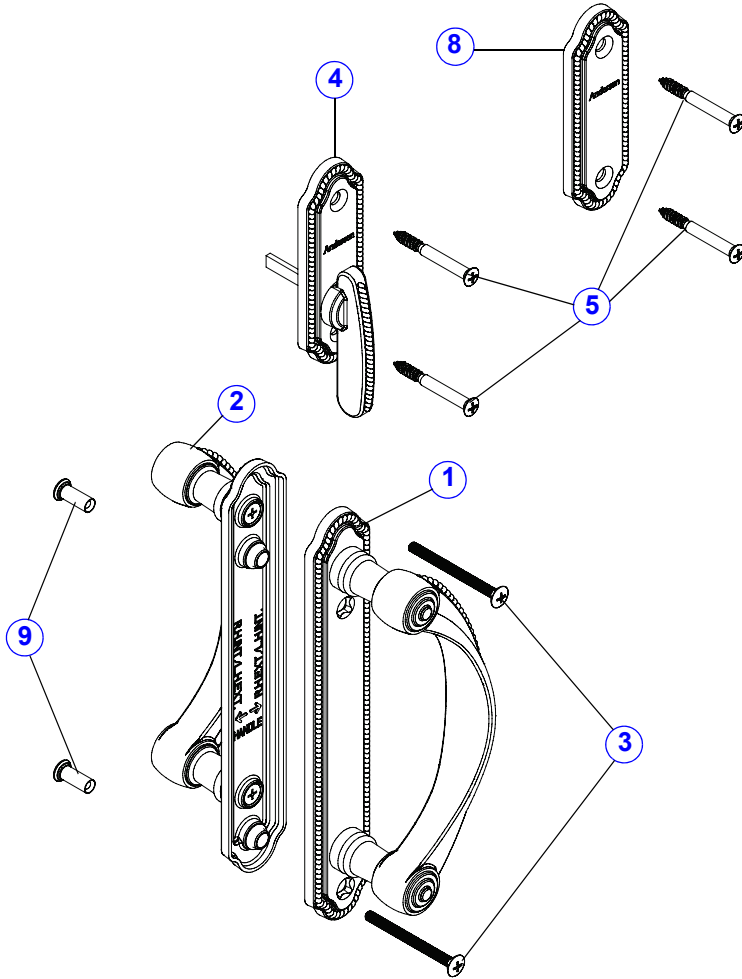

1. [Handle RH Interior/LH Exterior](#)
2. [Handle LH Interior/RH Exterior](#)
3. [#8 x 2" Oval Head Threaded Bolt](#)
4. [Latch Lever](#)
5. [#8 x 1 3/4" Oval Head Screw](#)
8. [Cover Plate](#)
9. [Mounting Stud](#)