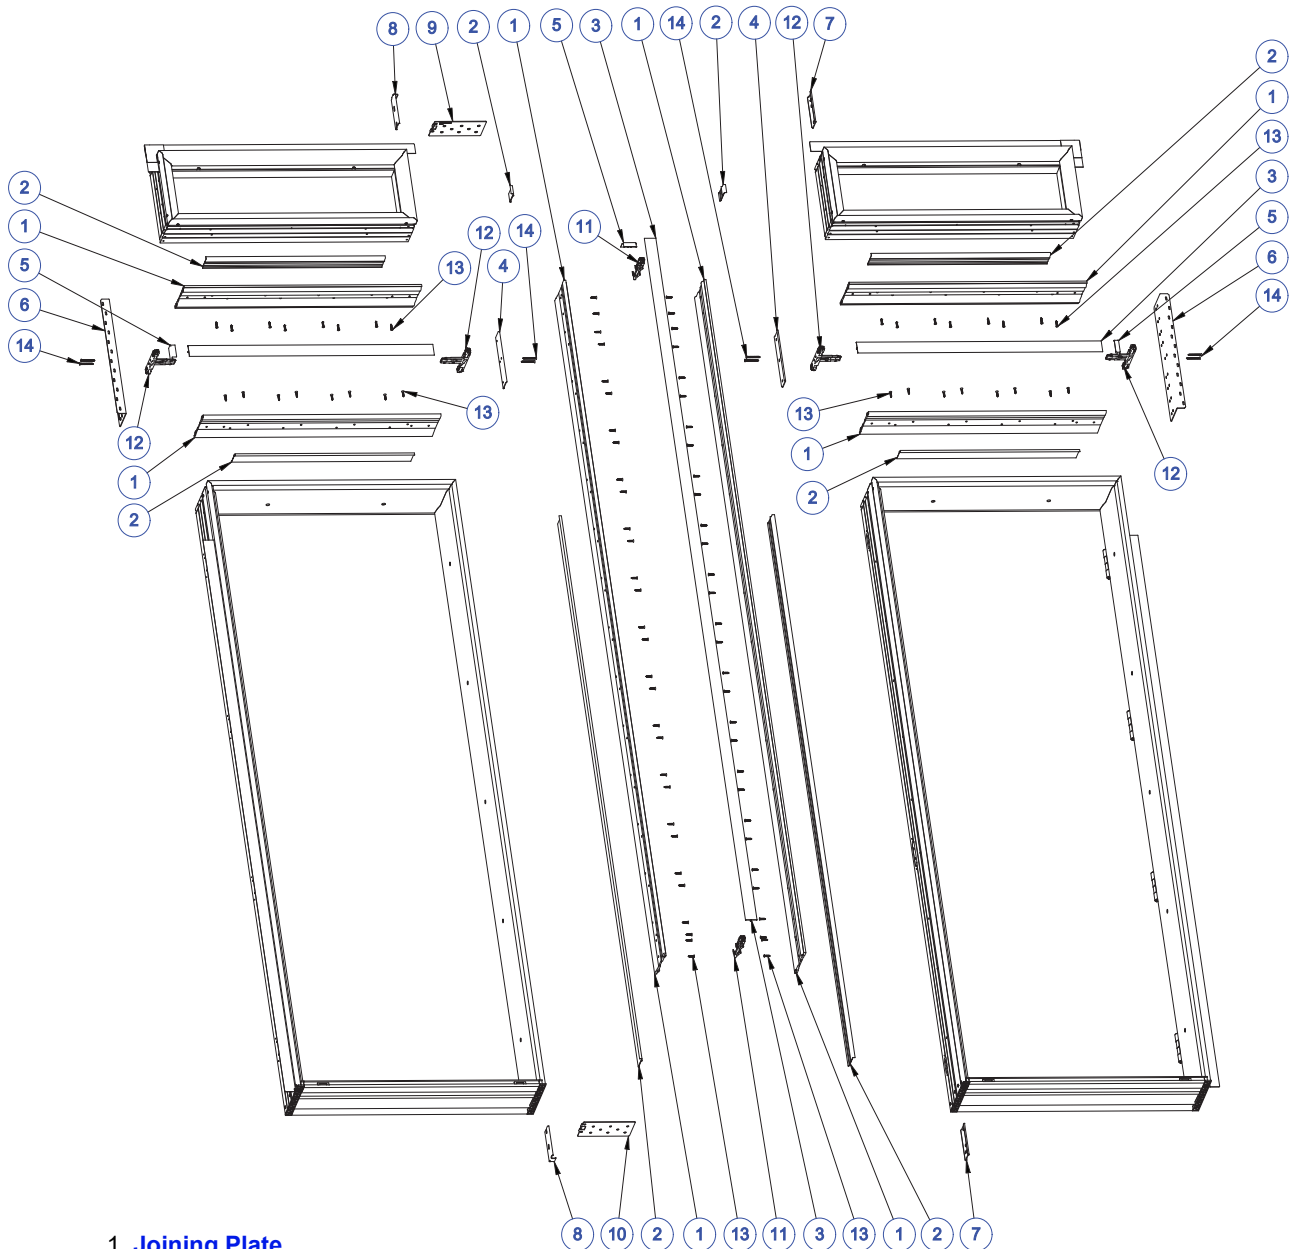

Joining Components

Fiberglass Joining Exploded View

Note:

See (1-Way, 1-Way Assembly in Opening and 2-Way) [Joining Guide 9180250](#).

1. Joining Plate	7. Fixed Bracket	11. End Plug
2. Joining Plate Alignment Spacer	8. Slide Bracket	12. Locking/Sealing Plug
3. Exterior Trim Strip	9. Flat Side Gusset (A)	13. 7/8" Screw
4. Intersection Bracket	10. Flat Side Gusset (B)	14. 2" Screw
5. End Cap		
6. Gusset Plate