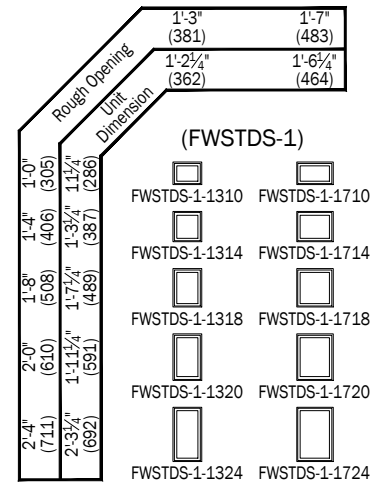

Andersen® WINDOWS • DOORS

Frenchwood® Patio Door
Sidelight Transom Direct-Set